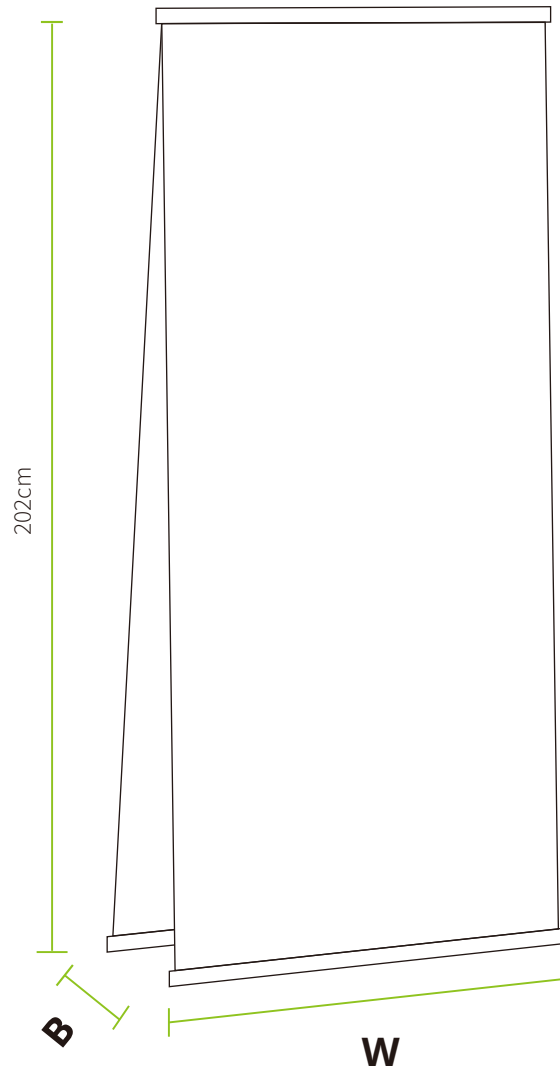

L-BANNER

TC-22

WIDTH	W	B	H
80cm	81cm	40cm	202cm

L-BANNER

TC-22