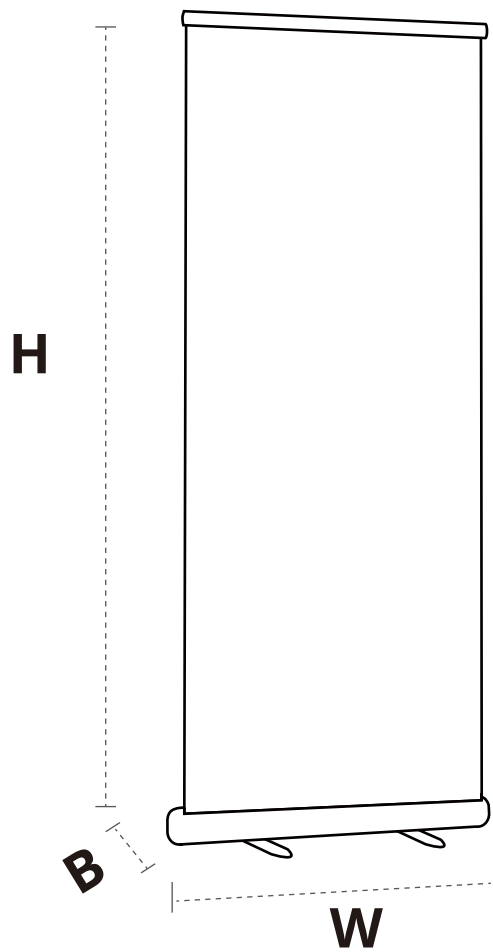

ROLL UP

Round

TC-31

WIDTH	W	B	H
85	88cm	38cm	167-232cm
100	103cm	38cm	167-232cm

ROLL UP

Round

TC-31