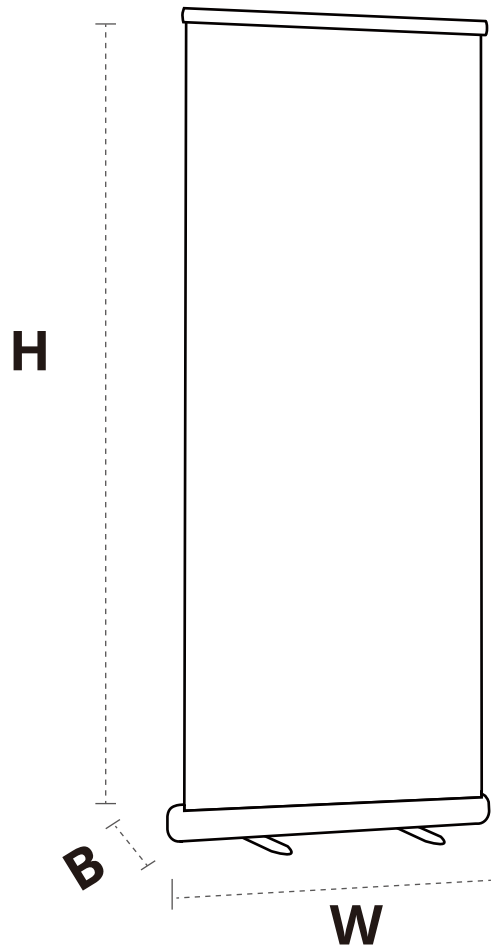

# ROLL UP

Simple

TC-V1

WIDTH	W	B	H
85	91cm	17cm	209cm

# ROLL UP

Simple

TC-V1