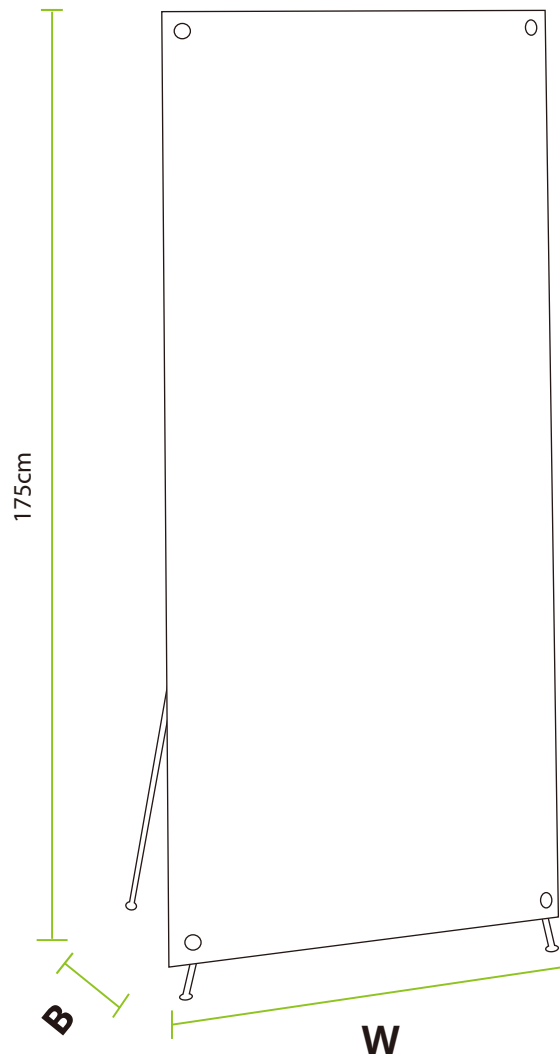

X-BANNER

TC-6

WIDTH	W	B	H
60cm	60cm	75cm	175cm

X-BANNER

TC-6

X-BANNER

TC-6

WIDTH	W	B	H
60cm	60cm	75cm	195cm