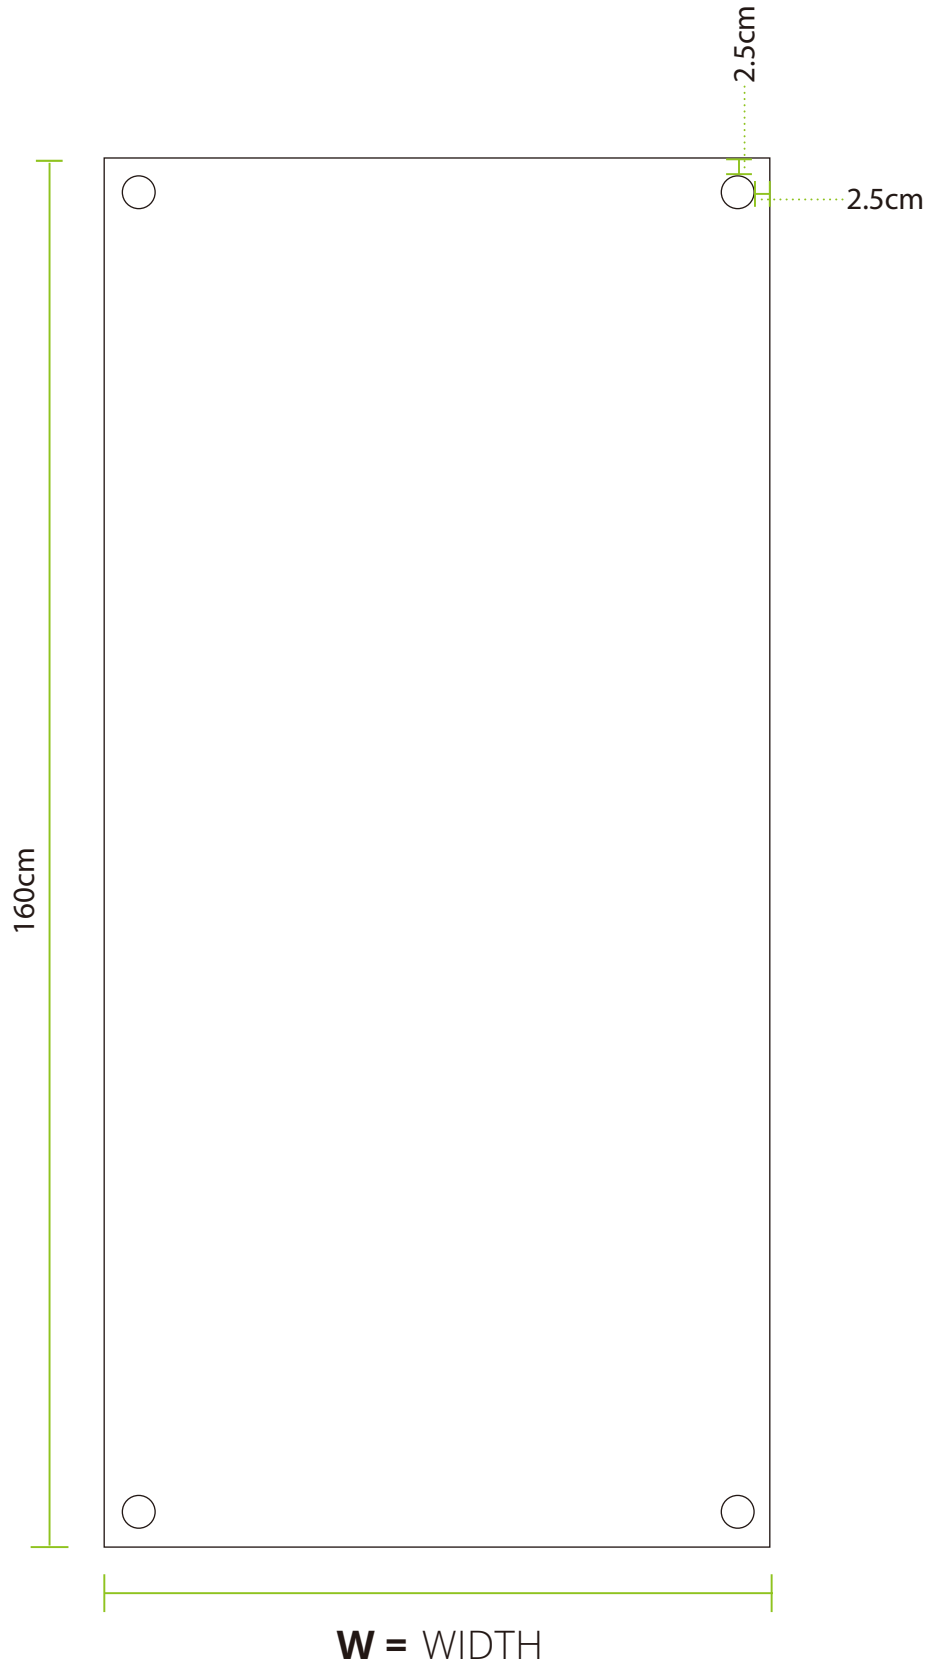

X-BANNER

TC-6

WIDTH	W	B	H
60cm	60cm	75cm	175cm

X-BANNER

TC-6

X-BANNER

TC-6

WIDTH	W	B	H
60cm	60cm	75cm	195cm

X-BANNER

TC-6